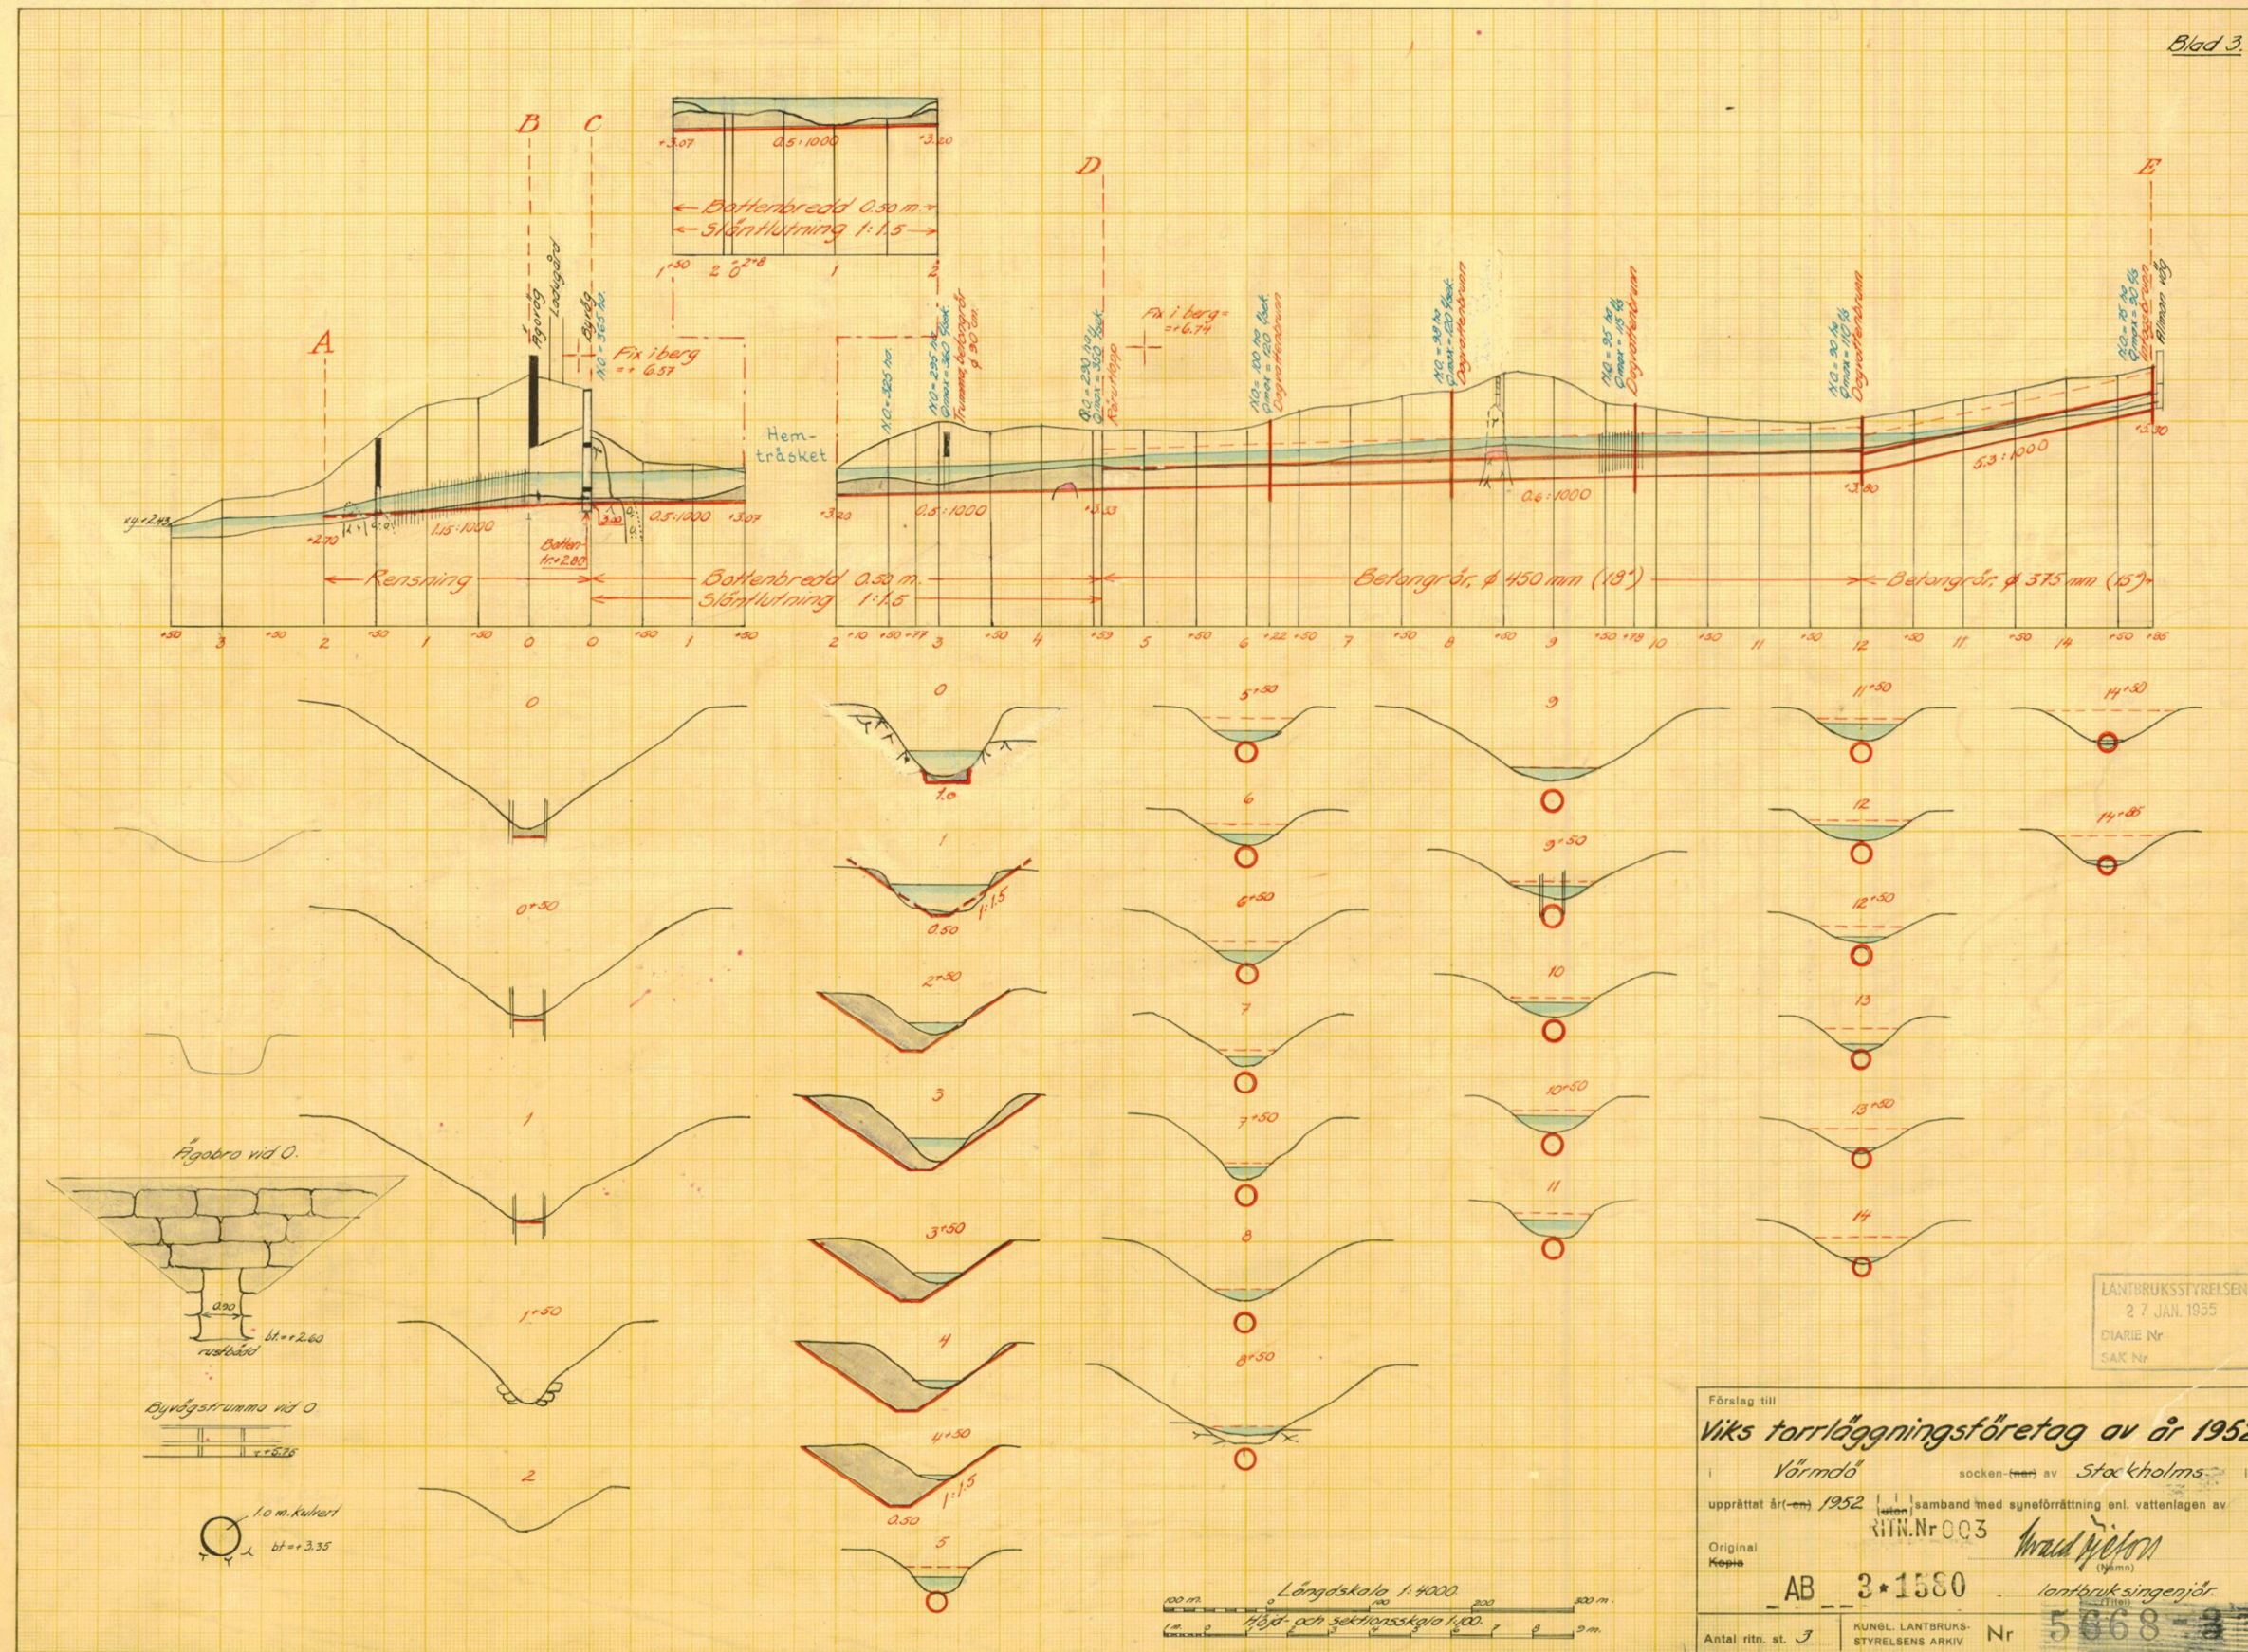

Bilaga 1

Markavvattningsföretag – Plankarta och sektionsritningar

Förslag till
Viks torrläggningsföretag av år 1952
i Värmdö socken (en) av Stockholms län
upprättat år (en) 1952 i samband med synförrättning enl. vattenlagen av
Original Kopier RITN.Nr 002
AB 3*1580
Antal ritn. st. 3 KUNGL. LANTBRUKSSTYRELSENS ARKIV Nr 5668

LANTBRUKSSTYRELSEN
27 JAN. 1955
DIARIENr
SÄK Nr

Förelag till
Viks torrlägningsföretag av år 1952
Vårdö socken (en) av Stockholms län
upprättat år (en) 1952 i samband med synförättning enl. vattenlagen av
Original rit.Nr 003
Kopia AB 3*1580
lantbruk.singenjör
Antal ritn. st. 7 KUNGL. LANTBRUKSSTYRELSENS ARKIV Nr 5868-3