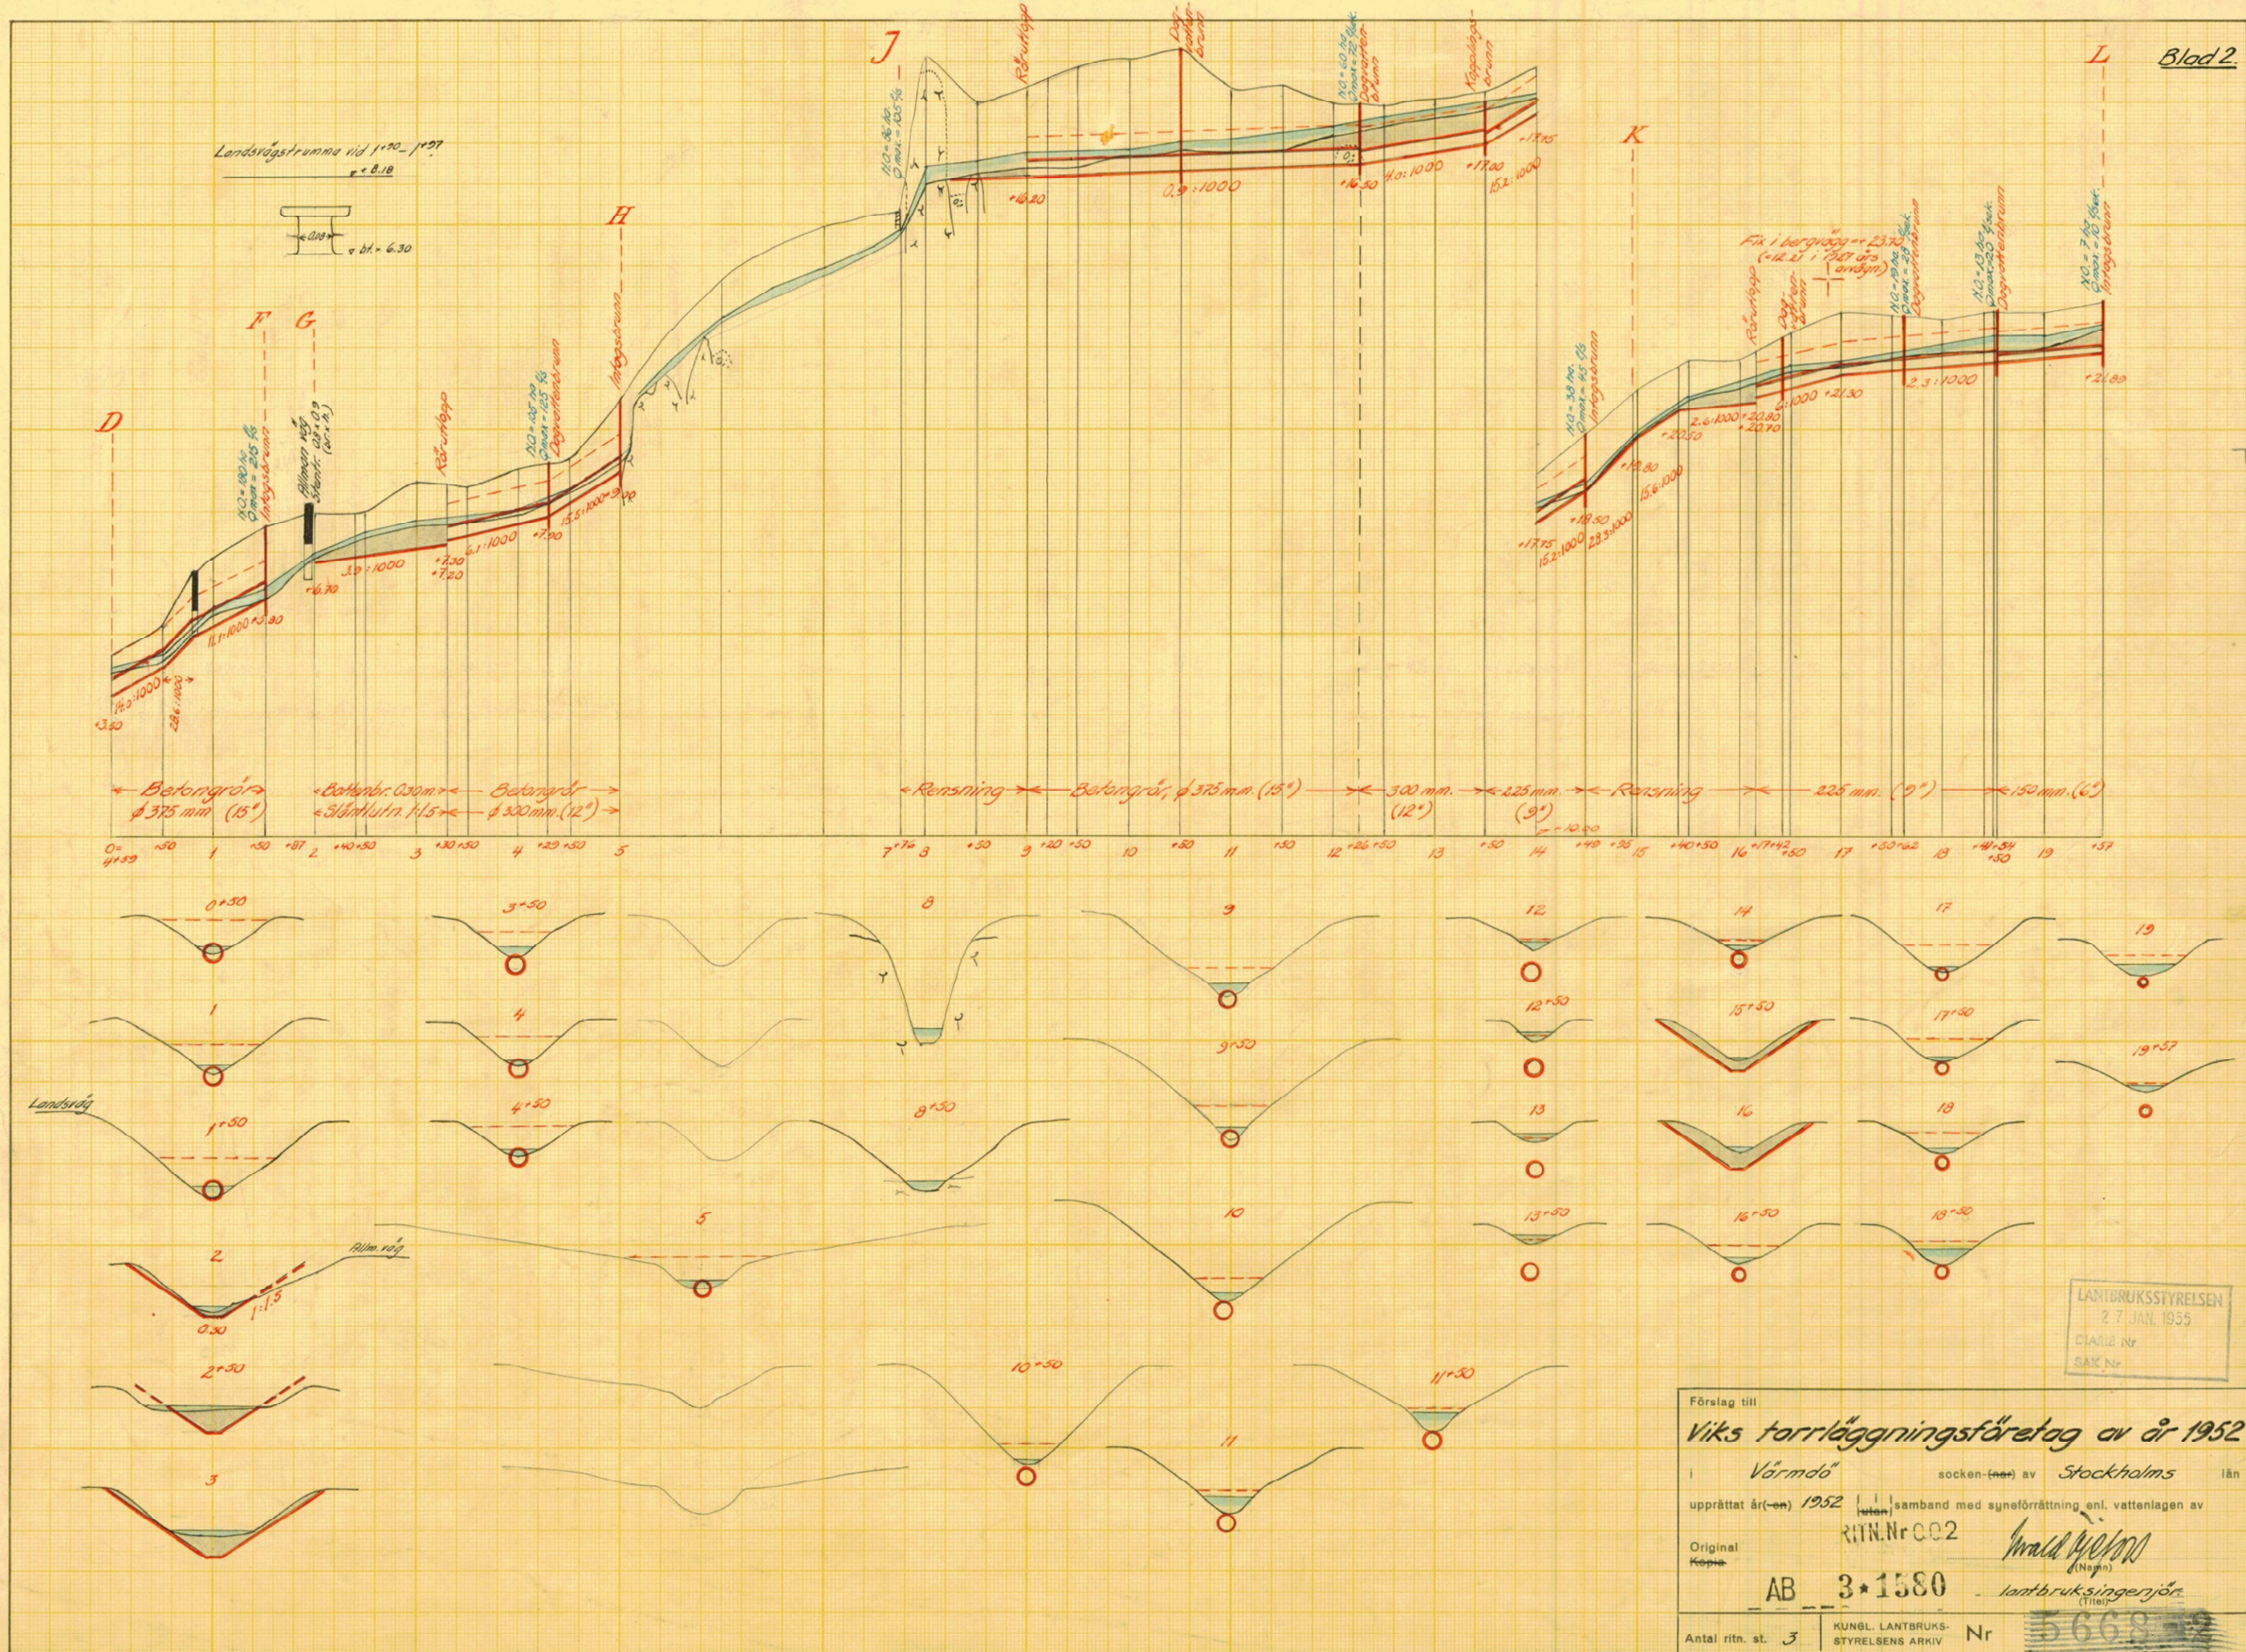

Bilaga 1

Markavvattningsföretag – Plankarta och sektionsritningar

Förslag till
Viks torrläggningsföretag av år 1952
i Värmdö socken (en) av Stockholms län
upprättat år (en) 1952 i samband med synförrättning enl. vattenlagen av
Original Kopier RITN.Nr 002
AB 3*1580
Antal ritn. st. 3 KUNGL. LANTBRUKSSTYRELSENS ARKIV Nr 5668

LANTBRUKSSTYRELSEN
27 JAN. 1955
DIARIENr
SÄK Nr

Förelag till
Viks torrlägningsföretag av år 1952
Vårdö socken (en) av Stockholms län
upprättat år (en) 1952 i samband med synförättning enl. vattenlagen av
Original rit.Nr 003
Kopia AB 3*1580
lantbruk.singenjör
Antal ritn. st. 7 KUNGL. LANTBRUKSSTYRELSENS ARKIV Nr 5868-3