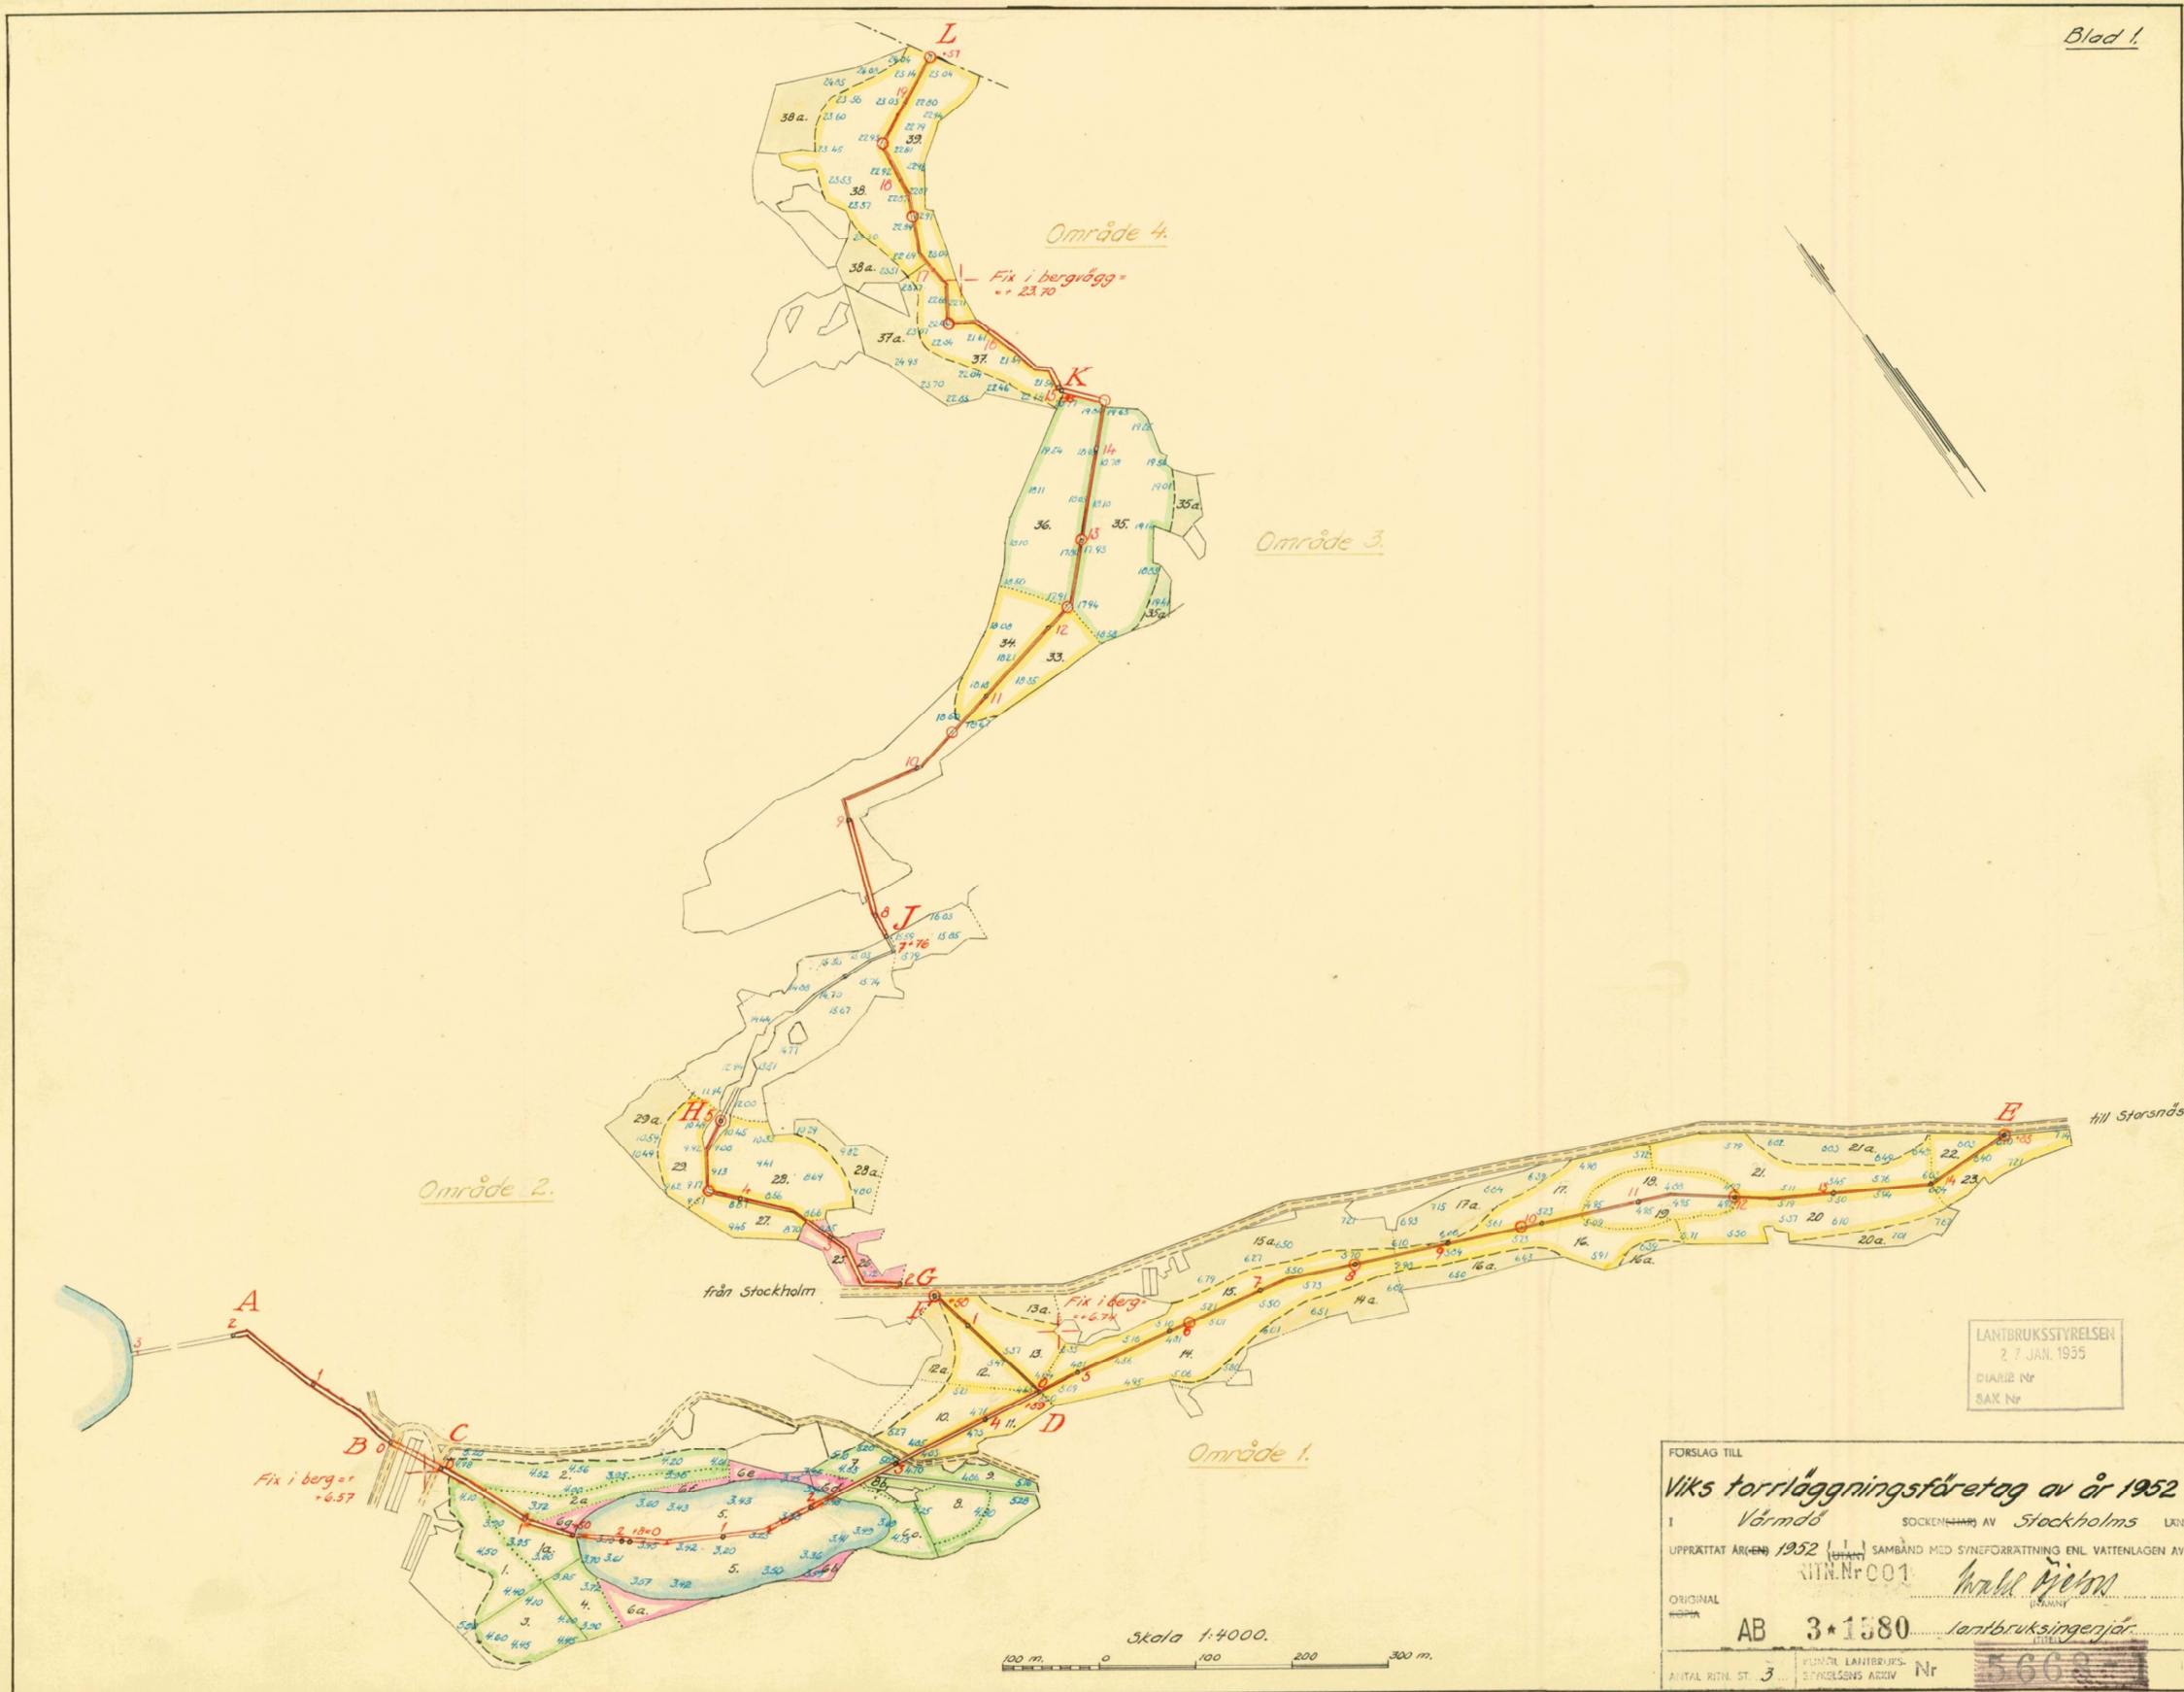

Bilaga 1

Markavvattningsföretag – Plankarta och sektionsritningar

Förslag till
Viks torrläggningsföretag av år 1952
i Värmdö socken (en) av Stockholms län
upprättat år (en) 1952 i samband med synförrättning enl. vattenlagen av
Original Kopier RITN.Nr 002
AB 3*1580
Antal ritn. st. 3 KUNGL. LANTBRUKSSTYRELSENS ARKIV Nr 5668

LANTBRUKSSTYRELSEN
27 JAN. 1955
DIARIENr
SÄK Nr

Förelag till
Viks torrlägningsföretag av år 1952
Vårdö socken (en) av Stockholms län
upprättat år (en) 1952 i samband med synförättning enl. vattenlagen av
Original rit.Nr 003
Kopia AB 3*1580
lantbruk.singenjör
Antal ritn. st. 7 KUNGL. LANTBRUKSSTYRELSENS ARKIV Nr 5868-3